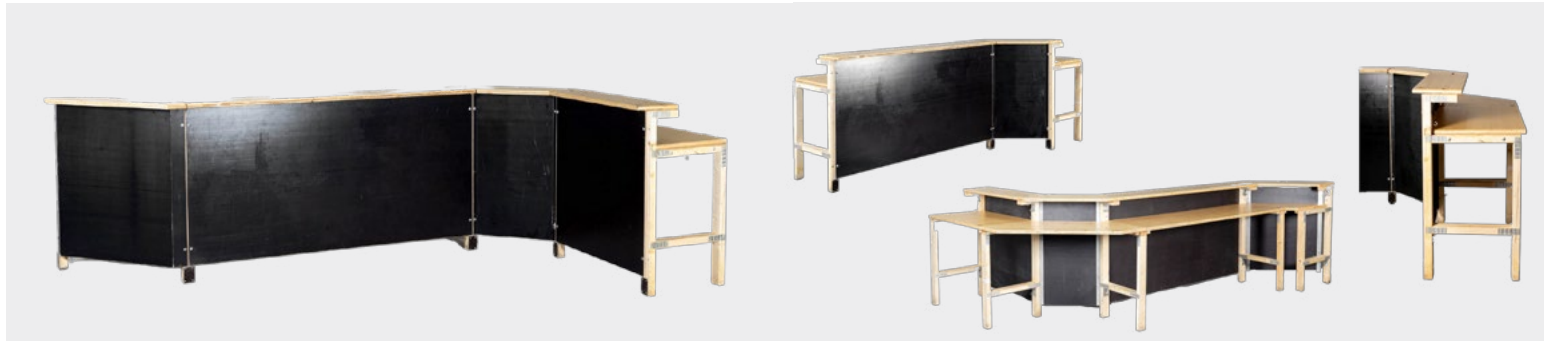

UNO BAR

Ausstattung: 1x Durchlaufkühler mit 2 Zapfhähnen, Gläserdusche
Sonnenschirm abnehmbar
ca. 260cm Breite (ausgeklappt)

Barsysteme

FESTDEPOT BARSYSTEM

1m gerade, 2m gerade, Inneneck und Außeneck

DACHSTEHER