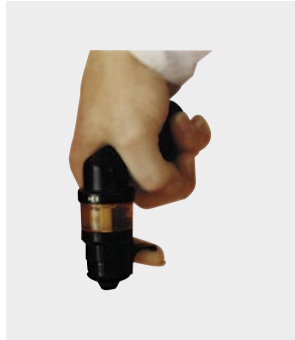

Höhe einstellbar zwischen 170-210cm
230V / 2100W

HEIZSTRAHLER (GAS)

für 5lt und 11lt Gasflaschen geeignet

PROPANGASFLASCHE

5kg / 8kg / 11kg

GRILLKOHLE / GRILLBRIKETTS

10kg

Barzubehör

BARSPENDER

Kopf und Gestänge 2cl

HANDPORTIONIERER

2cl

SPEED-DOSIERER

Kugelspender 2cl

AUSGIESSER

HEBELKORKENZIEHER