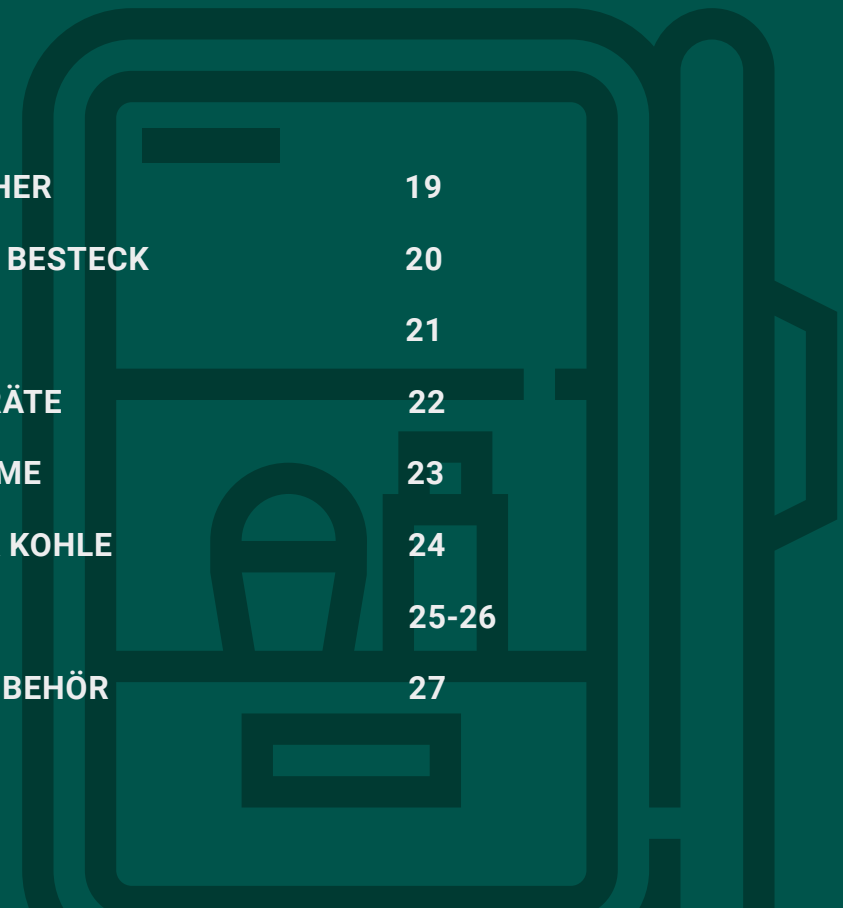

Festdepot
Ackerl

Voller Einsatz für gelungene Feste

Übersicht

KÜHLANHÄNGER	9	MEHRWEGBECHER	19
KÜHL- UND GEFRIERGERÄTE	10	GESCHIRR UND BESTECK	20
ZAPFANLAGEN	11	HYGIENE	21
AUSSCHANK	12	WEITERE E-GERÄTE	22
BARSYSTEME	13	SONNENSCHIRME	23
SCHIRMBARS	14	HEIZEN / GAS & KOHLE	24
TISCHE UND TISCHWÄSCHE	15	BARZUBEHÖR	25-26
BIERGLÄSER	16	SONSTIGES ZUBEHÖR	27
GLÄSER	17-18		