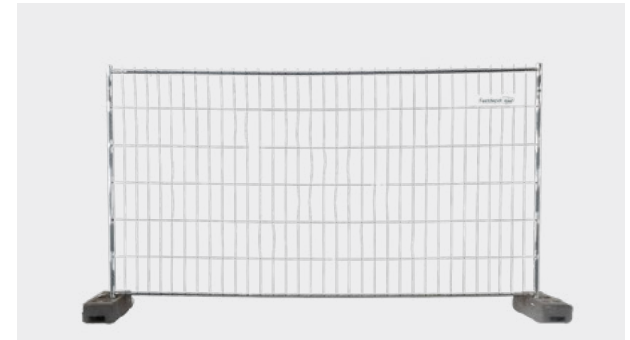

40lt

SACKKARRE

MÜLLSTÄNDER

HANDHUBWAGEN

TRANSPARENT FÜR ABSPERRGITTER

L:3,5m / H:2m
inkl. Sockel und Schelle

ABSPERRGITTER

L:3,5m / H:2m
inkl. Sockel und Schelle