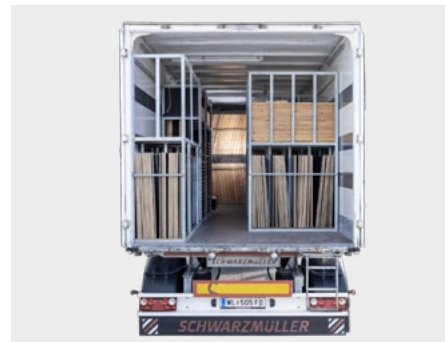

für Festdepot Barsystem

BARANHÄNGER „FESTDEPOT“

Inhalt: 24x2m, 7x1m, 10x Außenecke,
6x Innenecke, 44x FüÙe/Steher
entspricht ca. 70 lfm Barelemente
Führerschein BE notwendig!

BARANHÄNGER „FESTDEPOT“ LKW

81x2m, 20x1m,
21x Außenecke, 17x Innenecke,
129x FüÙe/Steher
entspricht ca. 220 lfm Barelemente